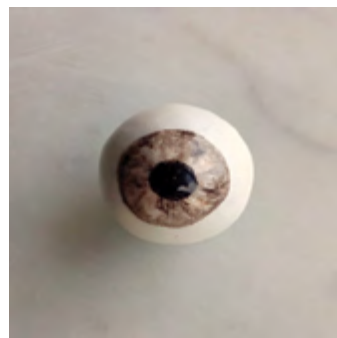

162 Fève Enfant Jésus-Casimir

Pièce unique réalisée en faïence, peinte à l'engobe et émaillée avec une couverte brillante lors d'une deuxième cuisson.

163 Fève Enfant Jésus-Jennifer

Pièce unique réalisée en faïence, peinte à l'engobe et émaillée avec une couverte brillante lors d'une deuxième cuisson.

166 Fève Globe Oculaire Agent Double

Pièce unique réalisée en faïence, peinte à l'engobe et émaillée avec une couverte brillante lors d'une deuxième cuisson.

167 Fève Globe Oculaire Brique

Pièce unique réalisée en faïence, peinte à l'engobe et émaillée avec une couverte brillante lors d'une deuxième cuisson.