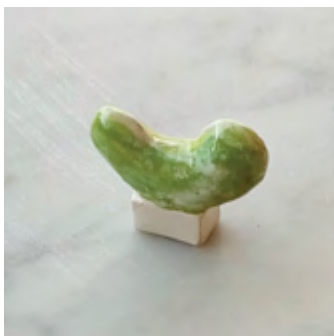

170 Fève Globe Oculaire Saphir

Pièce unique réalisée en faïence, peinte à l'engobe et émaillée avec une couverte brillante lors d'une deuxième cuisson.

171 Fève Globe Oculaire Bleu d'Acier

Pièce unique réalisée en faïence, peinte à l'engobe et émaillée avec une couverte brillante lors d'une deuxième cuisson.

172 Fève Globe Oculaire Kaki

Pièce unique réalisée en faïence, peinte à l'engobe et émaillée avec une couverte brillante lors d'une deuxième cuisson.

173 Crash A21

Pièce unique réalisée en faïence, peinte à l'engobe et émaillée avec une couverte brillante lors d'une deuxième cuisson.

176 Fève Petit Nez

Pièce unique réalisée en faïence, peinte à l'engobe et émaillée avec une couverte brillante lors d'une deuxième cuisson.

177 Fève EHPAD

Pièce unique réalisée en faïence, peinte à l'engobe et émaillée avec une couverte brillante lors d'une deuxième cuisson.

178 Tranche de Mortadelle A

Pièce unique réalisée en faïence, peinte à l'engobe et émaillée avec une couverte brillante lors d'une deuxième cuisson.

179 Tranche de Mortadelle B

Pièce unique réalisée en faïence, peinte à l'engobe et émaillée avec une couverte brillante lors d'une deuxième cuisson.