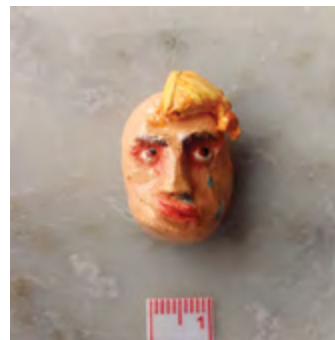

303 Fève le Piffre

Pièce unique réalisée en faïence, peinte à l'engobe et émaillée avec une couverte brillante lors d'une deuxième cuisson.