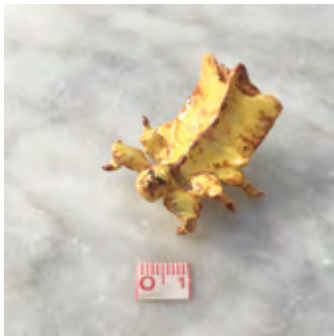

957 Fève Cachée

Pièce unique réalisée en faïence, peinte à l'engobe et émaillée avec une couverte brillante lors d'une deuxième cuisson.