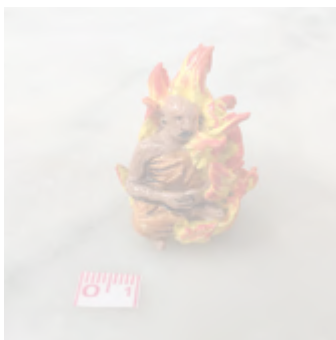

471 Fève Moine Tibétain

Pièce unique réalisée en faïence, peinte à l'engobe et émaillée avec une couverte brillante lors d'une deuxième cuisson.