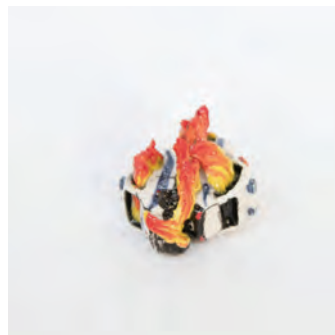

1290 Fève L'Acte

Pièce unique réalisée en faïence, peinte à l'engobe et émaillée avec une couverte brillante.